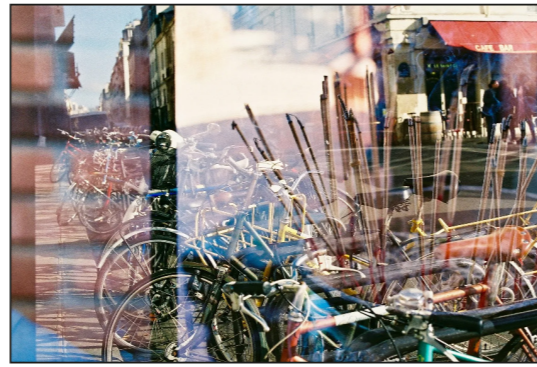

HÔTEL
des
ACADÉ-
MIES
et des
ARTS

1. LA PISCINE-MOUVEMENTS
100/150cm 1050€
30/45cm 270€

2. WONG THAI-WAI
50/75cm 450€

3. RED LIGHTS, BIG CITY
50/75cm 450€

4. ESCAPE
50/66cm 420€

5. DOUBLE TEMPLE
40/60cm 350€

6. SIMOULEV
30/45cm 350€

7. GRANNIES / JUSQU'À 120 ANS
30/45cm 350€

8. BLURRED
30/45cm 350€

9. LAUNDRY
30/45cm 220€

10. GOUTTE À GOUTTE
30/45cm 220€

11. LE GANG
30/45cm 350€

12. WIDE OPEN
30/45cm 350€

13. TRAIN DE NUIT
30/45cm 350€