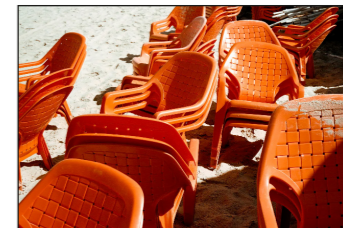

20. GOD LIVES ON THE FIRST FLOOR
20/30cm 180€

19. PLASTIC BLISS
20/30cm 180€