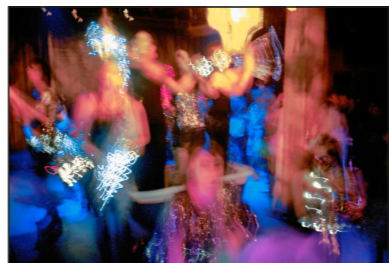

HÔTEL
des
ACADÉ-
MIES
et des
ARTS

1. LA PISCINE-MOUVEMENTS
100/150cm 1050€
30/45cm 270€

2. WONG THAI-WAI
50/75cm 450€

3. RED LIGHTS, BIG CITY
50/75cm 450€

4. ESCAPE
50/66cm 420€

5. DOUBLE TEMPLE
40/60cm 350€

6. SIMOULEV
30/45cm 350€

7. GRANNIES / JUSQU'À 120 ANS
30/45cm 350€

8. BLURRED
30/45cm 350€

9. LAUNDRY
30/45cm 220€

10. GOUTTE À GOUTTE
30/45cm 220€

11. LE GANG
30/45cm 350€

12. WIDE OPEN
30/45cm 350€

13. TRAIN DE NUIT
30/45cm 350€