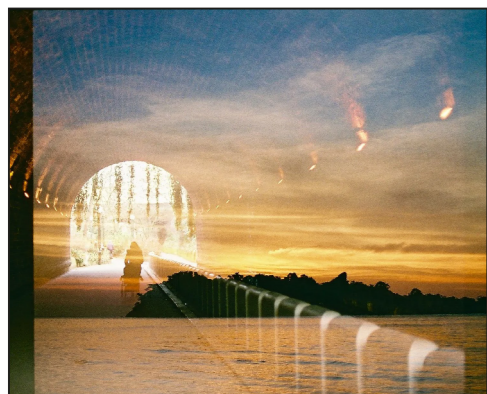

HÔTEL
des
ACADÉ-
MIES
et des
ARTS

1. LA PISCINE-MOUVEMENTS
100/150cm 1050€
30/45cm 270€

2. WONG THAI-WAI
50/75cm 450€

3. RED LIGHTS, BIG CITY
50/75cm 450€

4. ESCAPE
50/66cm 420€

5. DOUBLE TEMPLE
40/60cm 350€